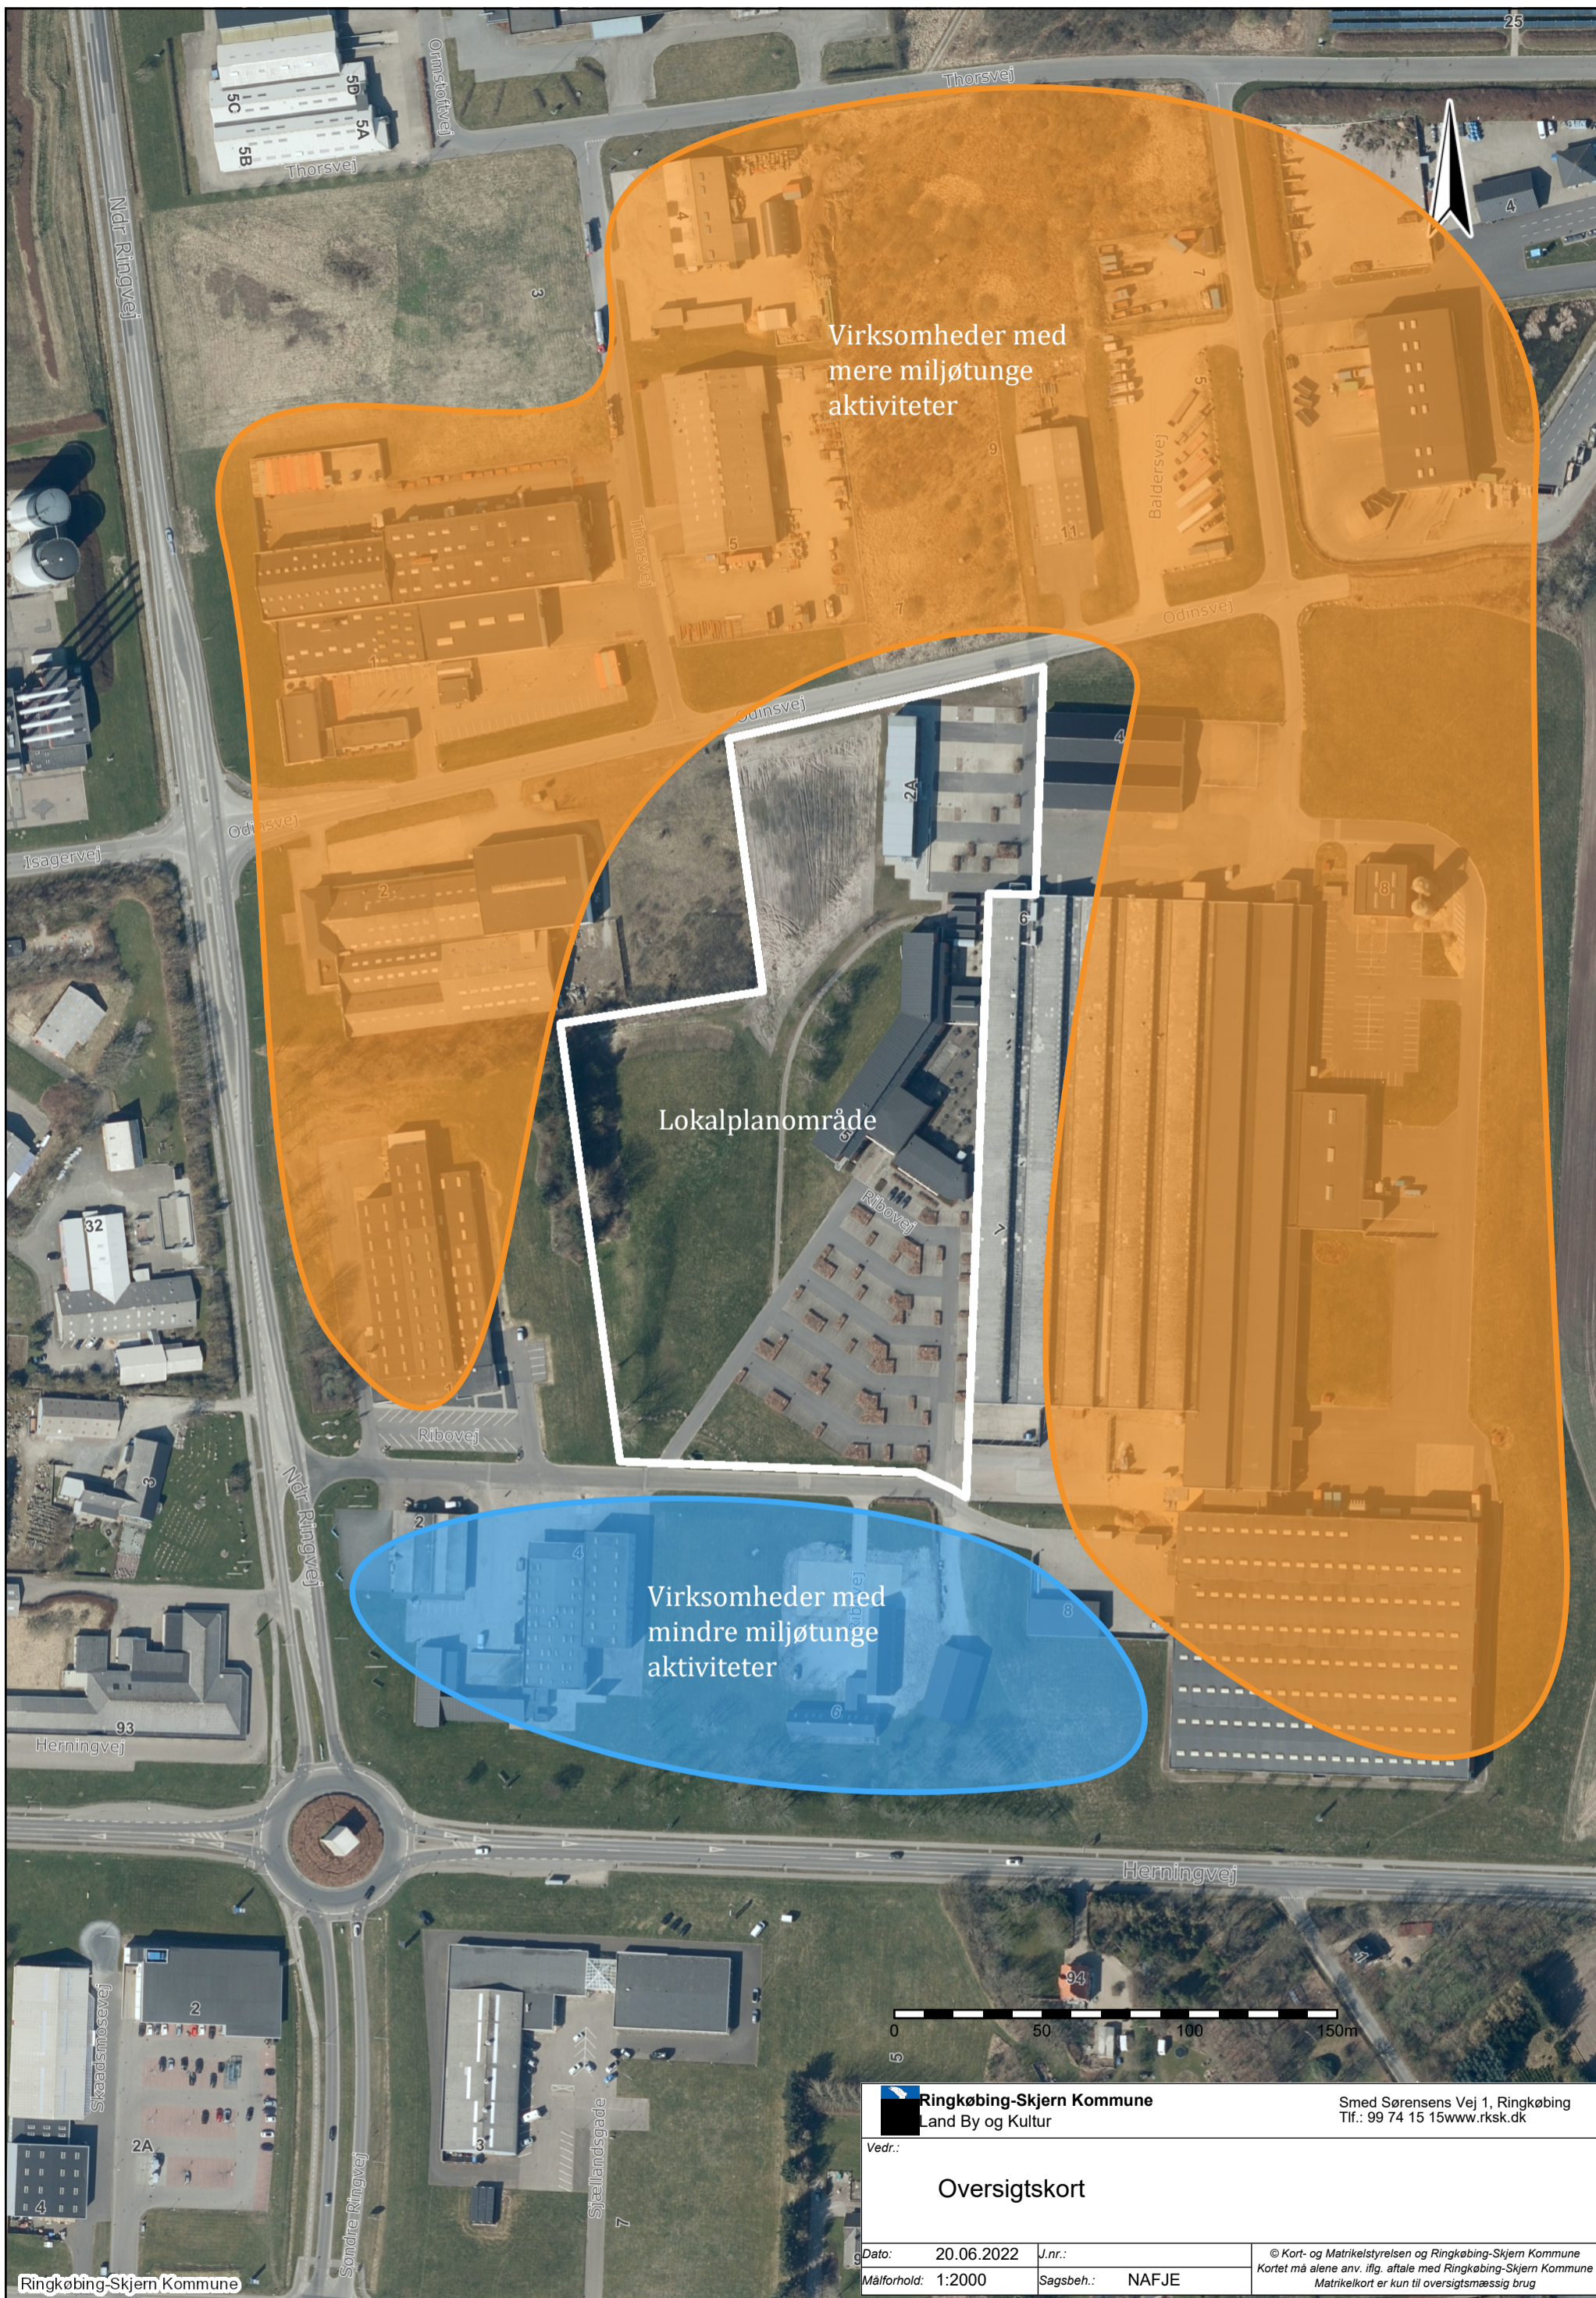


 Ringkøbing-Skjern Kommune Land By og Kultur		Smed Sørensens Vej 1, Ringkøbing Tlf.: 99 74 15 15 www.rksk.dk
Vedr.:		
<h2>Oversigtskort</h2>		
Dato: 20.06.2022	J.nr.:	© Kort- og Matrikelstyrelsen og Ringkøbing-Skjern Kommune Kortet må alene anv. iflg. aftale med Ringkøbing-Skjern Kommune Matrikelkort er kun til oversigtsmæssig brug
Målforhold: 1:2000	Sagsbeh.: NAFJE	

Virksomheder med mere miljøtunge aktiviteter

Lokalplanområde

Virksomheder med mindre miljøtunge aktiviteter

Ringkøbing-Skjern Kommune Land By og Kultur		Smed Sørensens Vej 1, Ringkøbing Tlf.: 99 74 15 15 www.rksk.dk
Vedr.:		
Oversigtskort		
Dato: 20.06.2022	J.nr.:	© Kort- og Matrikelstyrelsen og Ringkøbing-Skjern Kommune Kortet må alene anv. iflg. aftale med Ringkøbing-Skjern Kommune Matrikelkort er kun til oversigtsmæssig brug
Målforhold: 1:2000	Sagsbeh.: NAFJE	